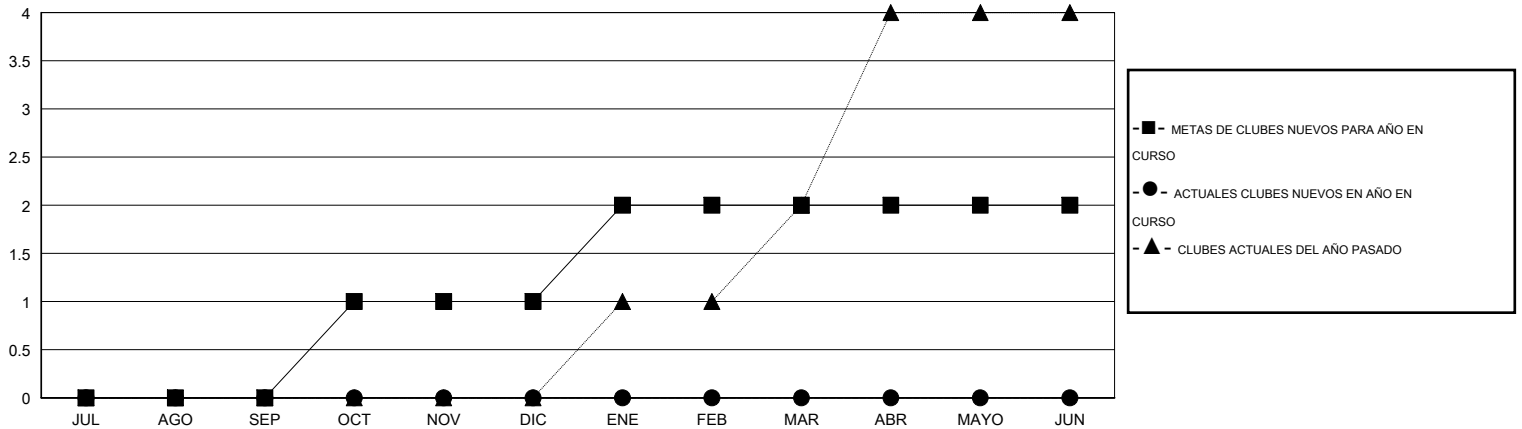

MONTHLY MEMBERSHIP PROGRESS REPORT

District M 1

Results as of: 8/31/2015

GMT: Pedro Marrello

UBICACIÓN PARAGUAY

GMT DE AE 3

Clubes					socios				
RESULTADOS DE 2015-2016					RESULTADOS DE 2015-2016				
TRIMESTRE	META DE CLUBES NUEVOS	NUEVOS CLUBES	CLUBES DADOS DE BAJA	GANANCIA/PÉRDIDA NETA	TRIMESTRE	META DE SOCIOS NUEVOS	SOCIOS FUNDADORES Y SOCIOS AÑADIDOS	SOCIOS DADOS DE BAJA	GANANCIA/PÉRDIDA NETA
JUL/AGO/SEP	0	0	0	0	JUL/AGO/SEP	18	17	46	-29
OCT/NOV/DIC	1	0	0	0	OCT/NOV/DIC	38	0	0	0
ENE/FEB/MAR	1	0	0	0	ENE/FEB/MAR	28	0	0	0
ABR/MAYO/JUN	0	0	0	0	ABR/MAYO/JUN	-17	0	0	0

METAS Y CIFRA ACUMULATIVA DE CLUBES NUEVOS

METAS Y CIFRA ACUMULATIVA DE SOCIOS

CLUBES DADOS DE BAJA: 0	7 CLUBS OF 44 AÑADIERON 1 O MÁS SOCIOS NUEVOS	<u>DISTRIBUCIÓN POR SEXO</u>
		MASCULINO 676 (52.20%)
		FEMENINO 619 (47.80%)
<u>SOCIOS DADOS DE BAJA</u>	CLIC AQUÍ PARA DATOS DE SALUD DE CLUB	SOCIOS EN UNIDAD FAMILIAR 473
FALLECIDOS 4		CABEZA DE FAMILIA 197
CLUB CANCELADO 0		NO ES CABEZA DE FAMILIA 276
OTRO 42		
TOTAL 46		