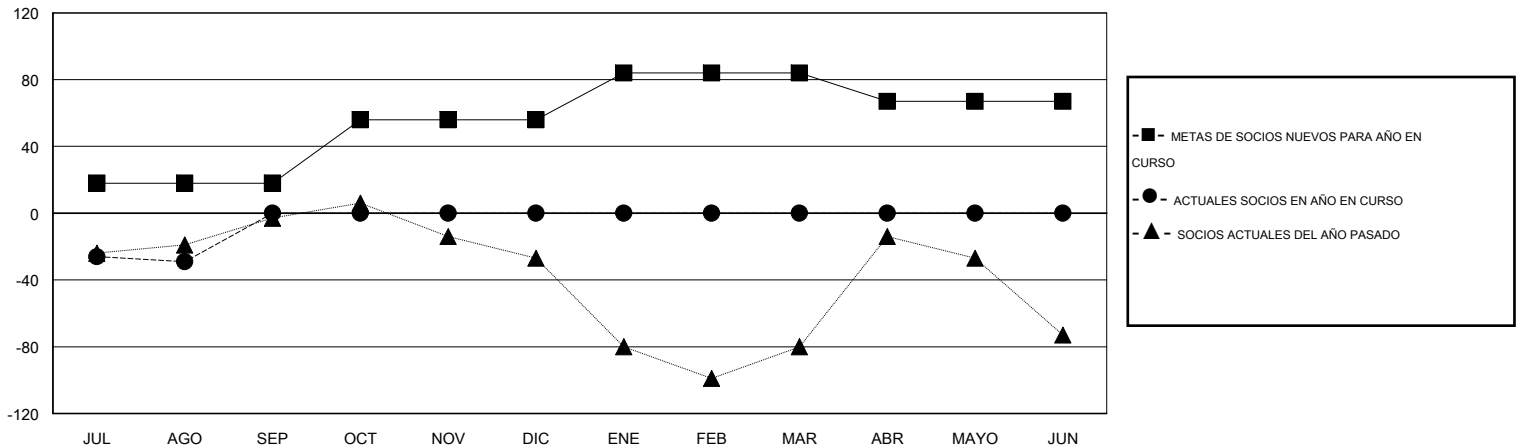

MONTHLY MEMBERSHIP PROGRESS REPORT

District M 1

Results as of: 8/31/2015

GMT: Pedro Marrello

UBICACIÓN PARAGUAY

GMT DE AE 3

Clubes					socios				
RESULTADOS DE 2015-2016					RESULTADOS DE 2015-2016				
TRIMESTRE	META DE CLUBES NUEVOS	NUEVOS CLUBES	CLUBES DADOS DE BAJA	GANANCIA/PÉRDIDA NETA	TRIMESTRE	META DE SOCIOS NUEVOS	SOCIOS FUNDADORES Y SOCIOS AÑADIDOS	SOCIOS DADOS DE BAJA	GANANCIA/PÉRDIDA NETA
JUL/AGO/SEP	0	0	0	0	JUL/AGO/SEP	18	17	46	-29
OCT/NOV/DIC	1	0	0	0	OCT/NOV/DIC	38	0	0	0
ENE/FEB/MAR	1	0	0	0	ENE/FEB/MAR	28	0	0	0
ABR/MAYO/JUN	0	0	0	0	ABR/MAYO/JUN	-17	0	0	0

METAS Y CIFRA ACUMULATIVA DE CLUBES NUEVOS

METAS Y CIFRA ACUMULATIVA DE SOCIOS

CLUBES DADOS DE BAJA: 0	7 CLUBS OF 44 AÑADIERON 1 O MÁS SOCIOS NUEVOS	<u>DISTRIBUCIÓN POR SEXO</u>
		MASCULINO 676 (52.20%)
		FEMENINO 619 (47.80%)
<u>SOCIOS DADOS DE BAJA</u>	CLIC AQUÍ PARA DATOS DE SALUD DE CLUB	SOCIOS EN UNIDAD FAMILIAR 473
FALLECIDOS 4		CABEZA DE FAMILIA 197
CLUB CANCELADO 0		NO ES CABEZA DE FAMILIA 276
OTRO 42		
TOTAL 46		